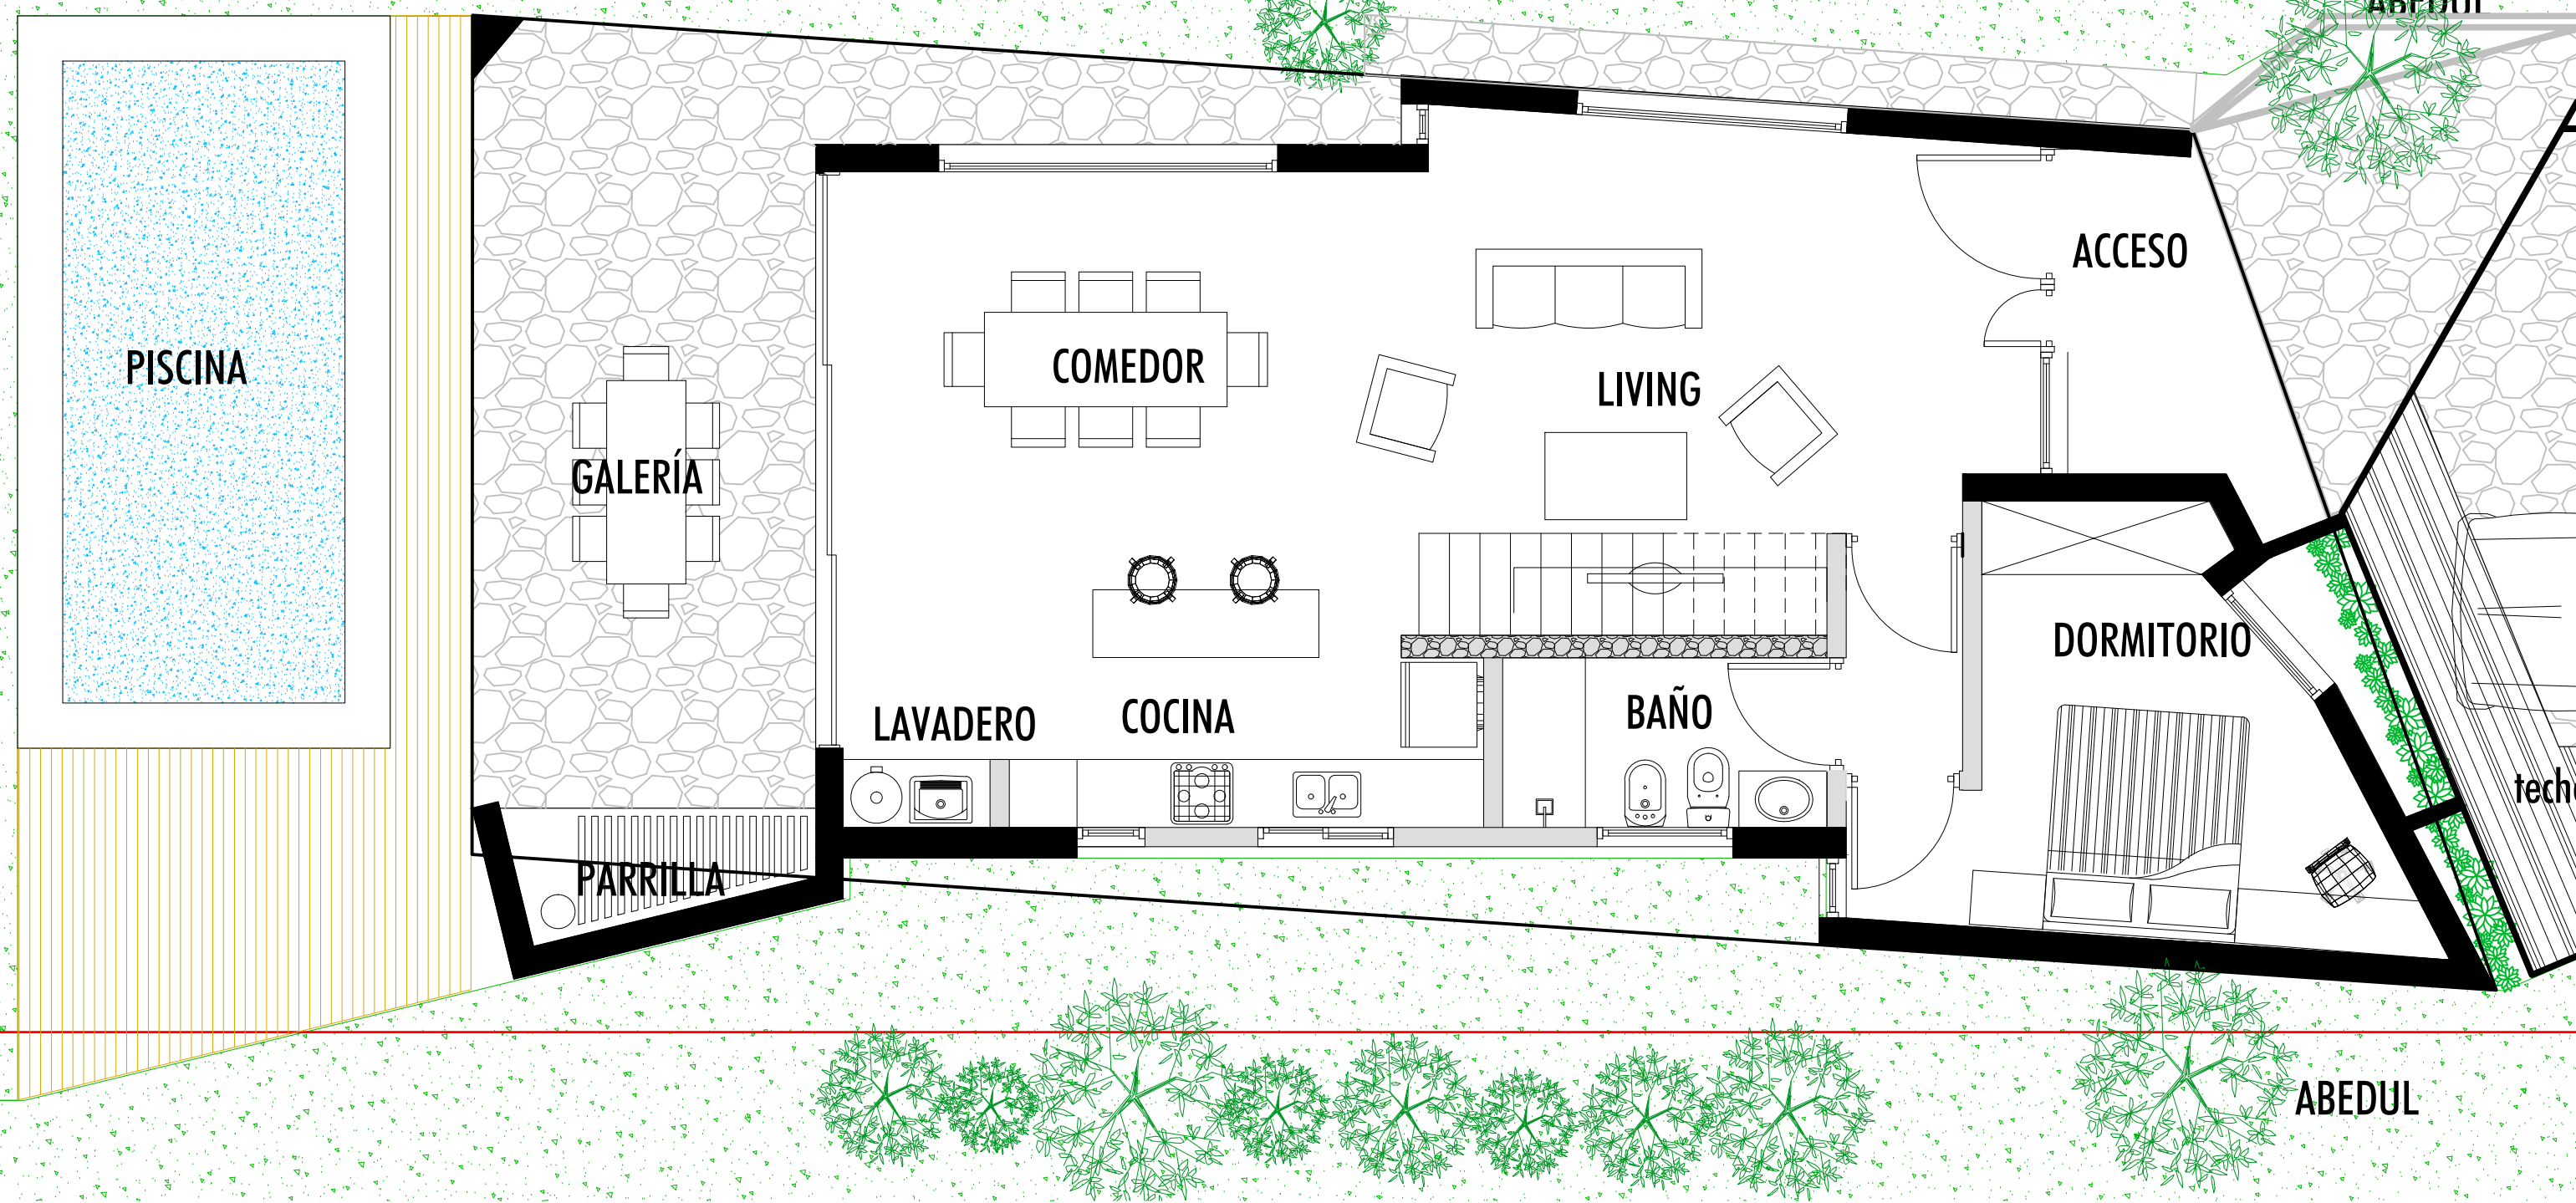

ARBOL CON PERSONALIDAD

ABEDUL

ACCESO

PISCINA

GALERÍA

COMEDOR

LIVING

LAVADERO

COCINA

BAÑO

DORMITORIO

PARRILLA

tech

ABEDUL

PLANTA BAJA CON NOMBRES

PLANTA ALTA CON MEDIDAS

PLANTA ALTA CON NOMBRES

REFERENCIAS:

superficie cubierta P/B: 92.36m²

superficie Semi-cubierta P/B: 32.40 m²

TOTAL: 124.76m²

cochera: 39.20m²

ARBOL CON PERSONALIDAD

REFERENCIAS:

superficie cubierta P/A: 51.43m²

PLANTA ALTA DE SUPERFICIES