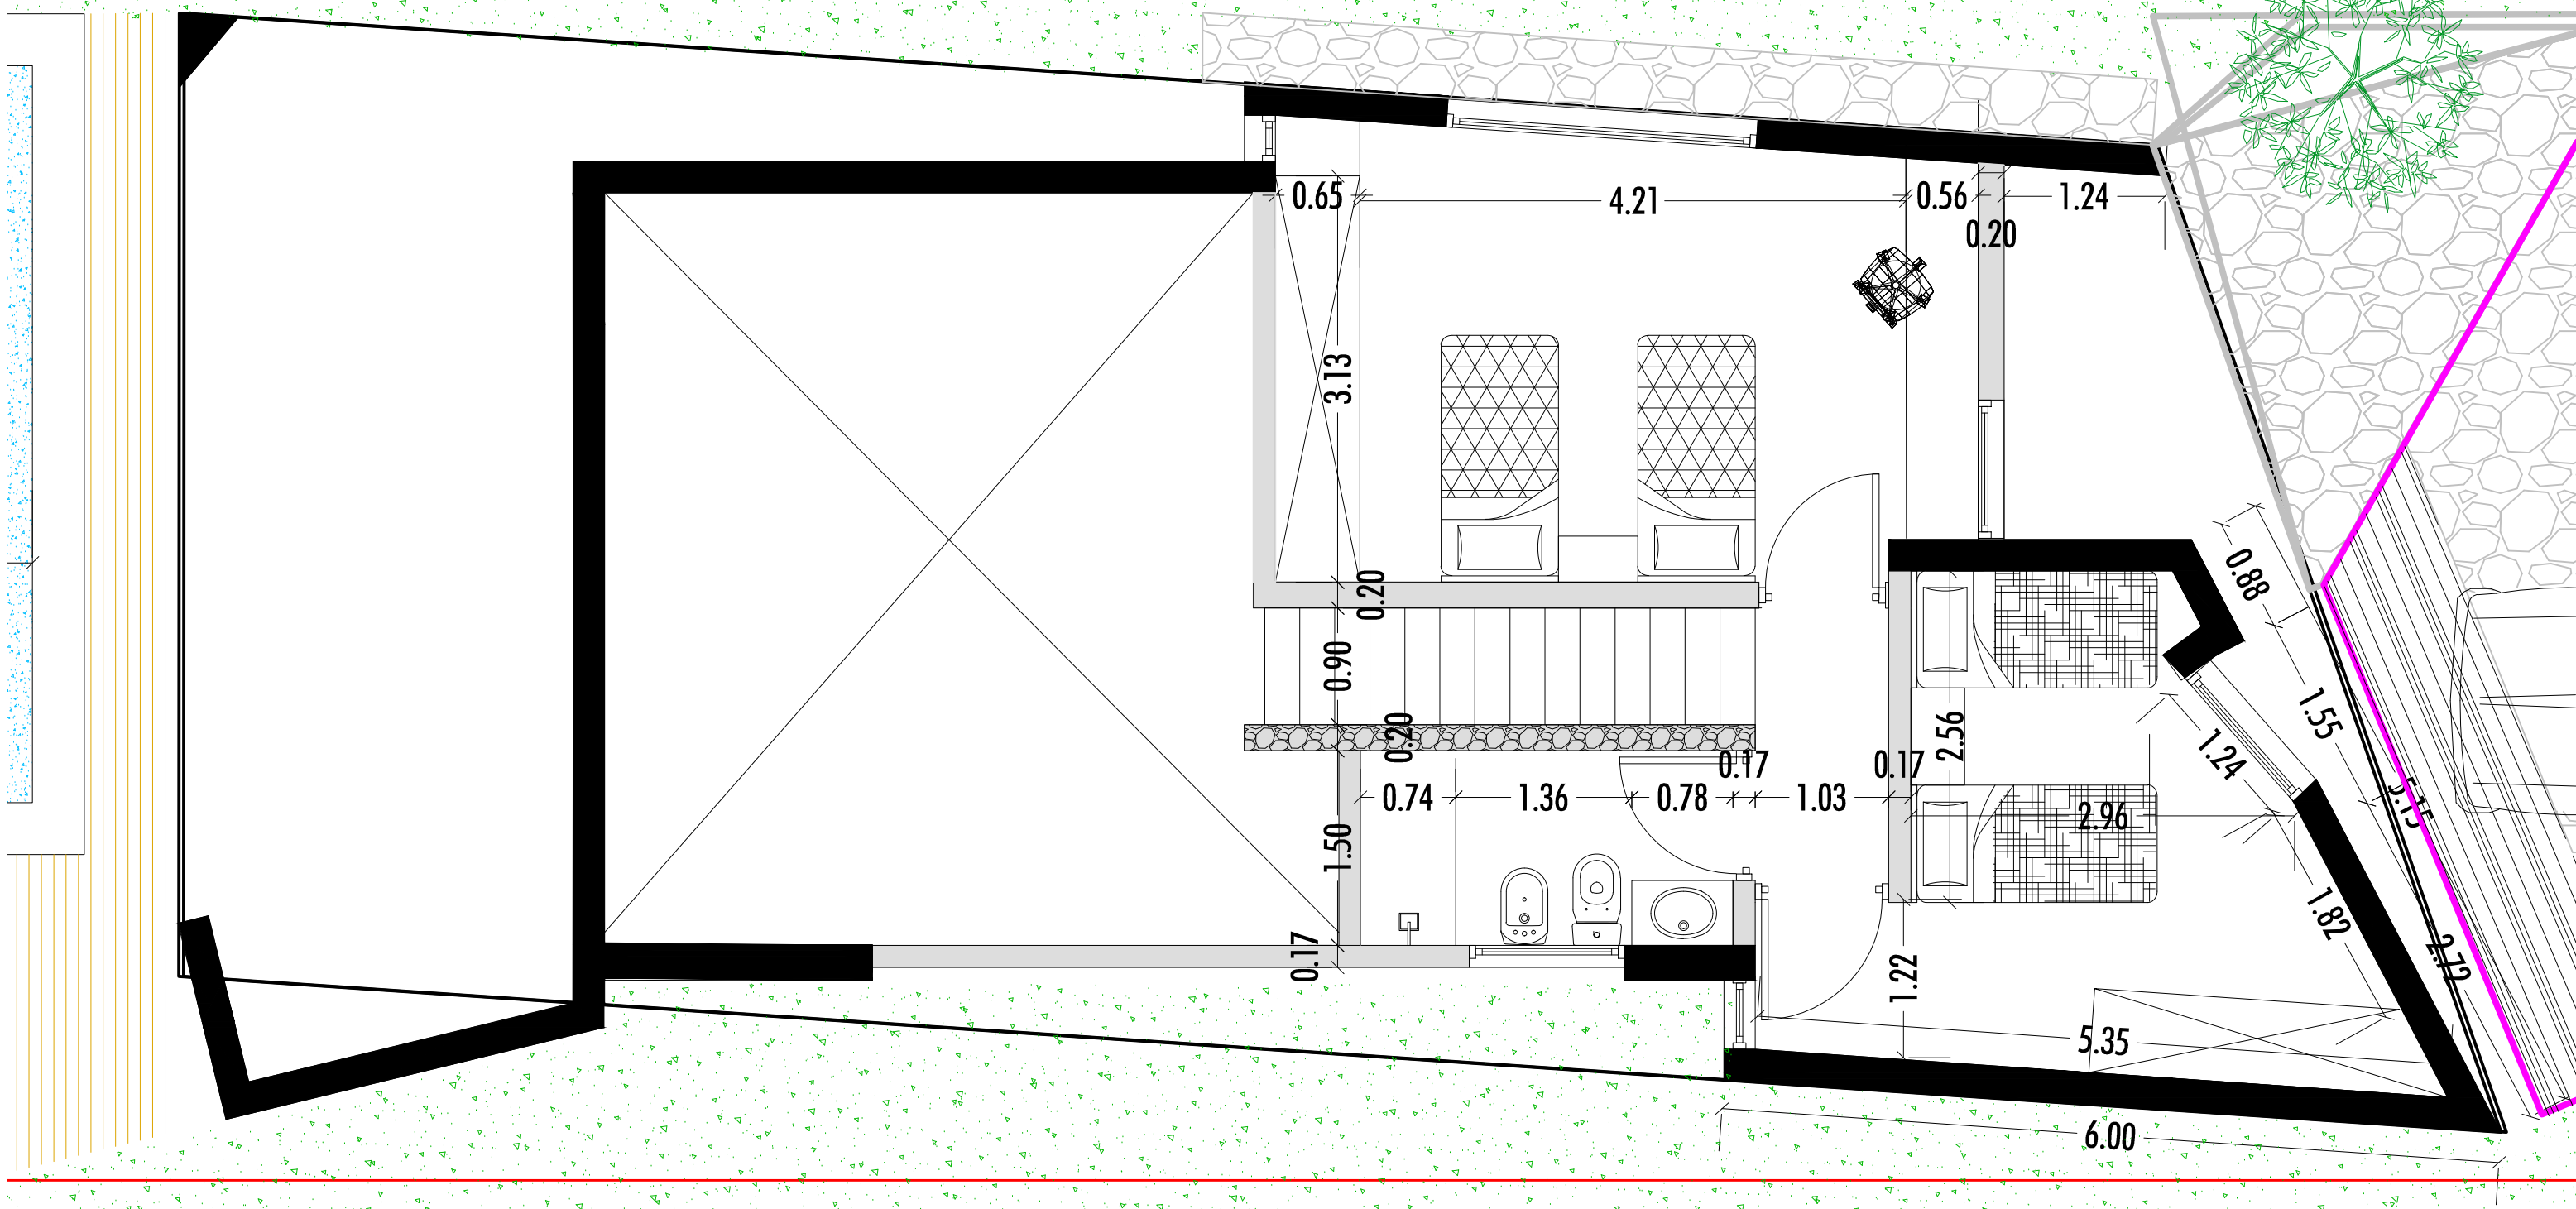

ARBOL CON PERSONALIDAD

ABEDUL

ACCESO

PISCINA

GALERÍA

COMEDOR

LIVING

LAVADERO

COCINA

BAÑO

DORMITORIO

PARRILLA

tech

ABEDUL

PLANTA BAJA CON NOMBRES

PLANTA ALTA CON MEDIDAS

PLANTA ALTA CON NOMBRES

REFERENCIAS:

superficie cubierta P/B: 92.36m²

superficie Semi-cubierta P/B: 32.40 m²

TOTAL: 124.76m²

cochera: 39.20m²

ARBOL CON PERSONALIDAD

REFERENCIAS:

superficie cubierta P/A: 51.43m²

PLANTA ALTA DE SUPERFICIES