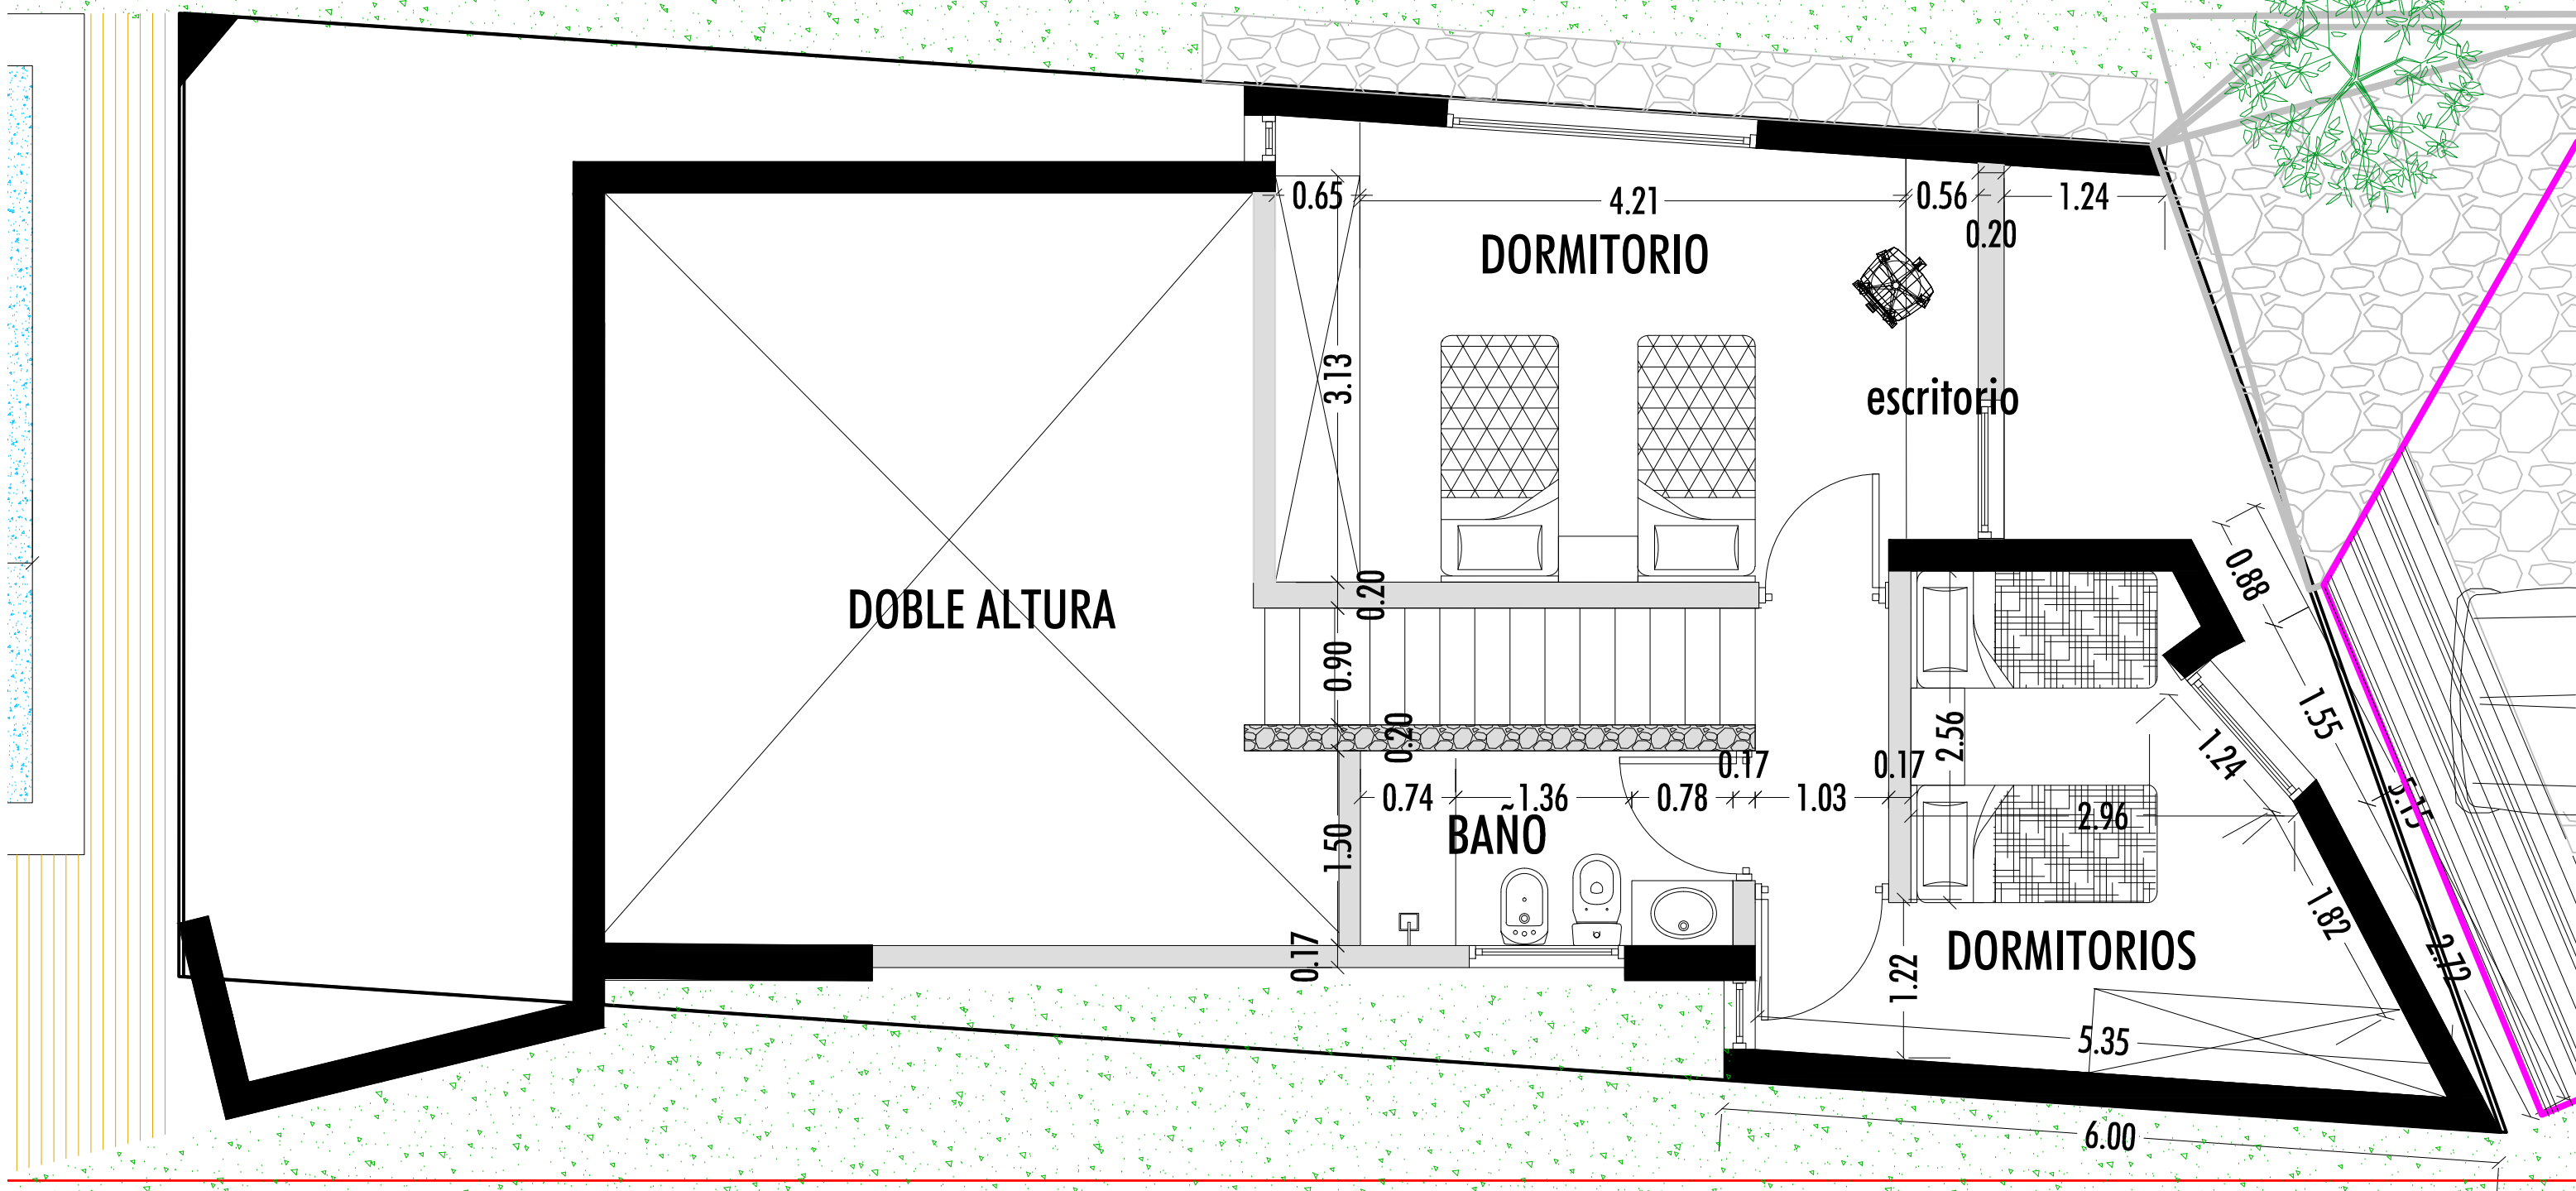

ARBOL CON PERSONALIDAD

ABEDUL

ACCESO

PISCINA

GALERÍA

COMEDOR

LIVING

LAVADERO

COCINA

BAÑO

DORMITORIO

PARRILLA

tech

ABEDUL

PLANTA BAJA CON NOMBRES

PLANTA ALTA CON MEDIDAS

PLANTA ALTA CON NOMBRES

REFERENCIAS:

superficie cubierta P/B: 92.36m²

superficie Semi-cubierta P/B: 32.40 m²

TOTAL: 124.76m²

cochera: 39.20m²

ARBOL CON PERSONALIDAD

REFERENCIAS:

superficie cubierta P/A: 51.43m²

PLANTA ALTA DE SUPERFICIES