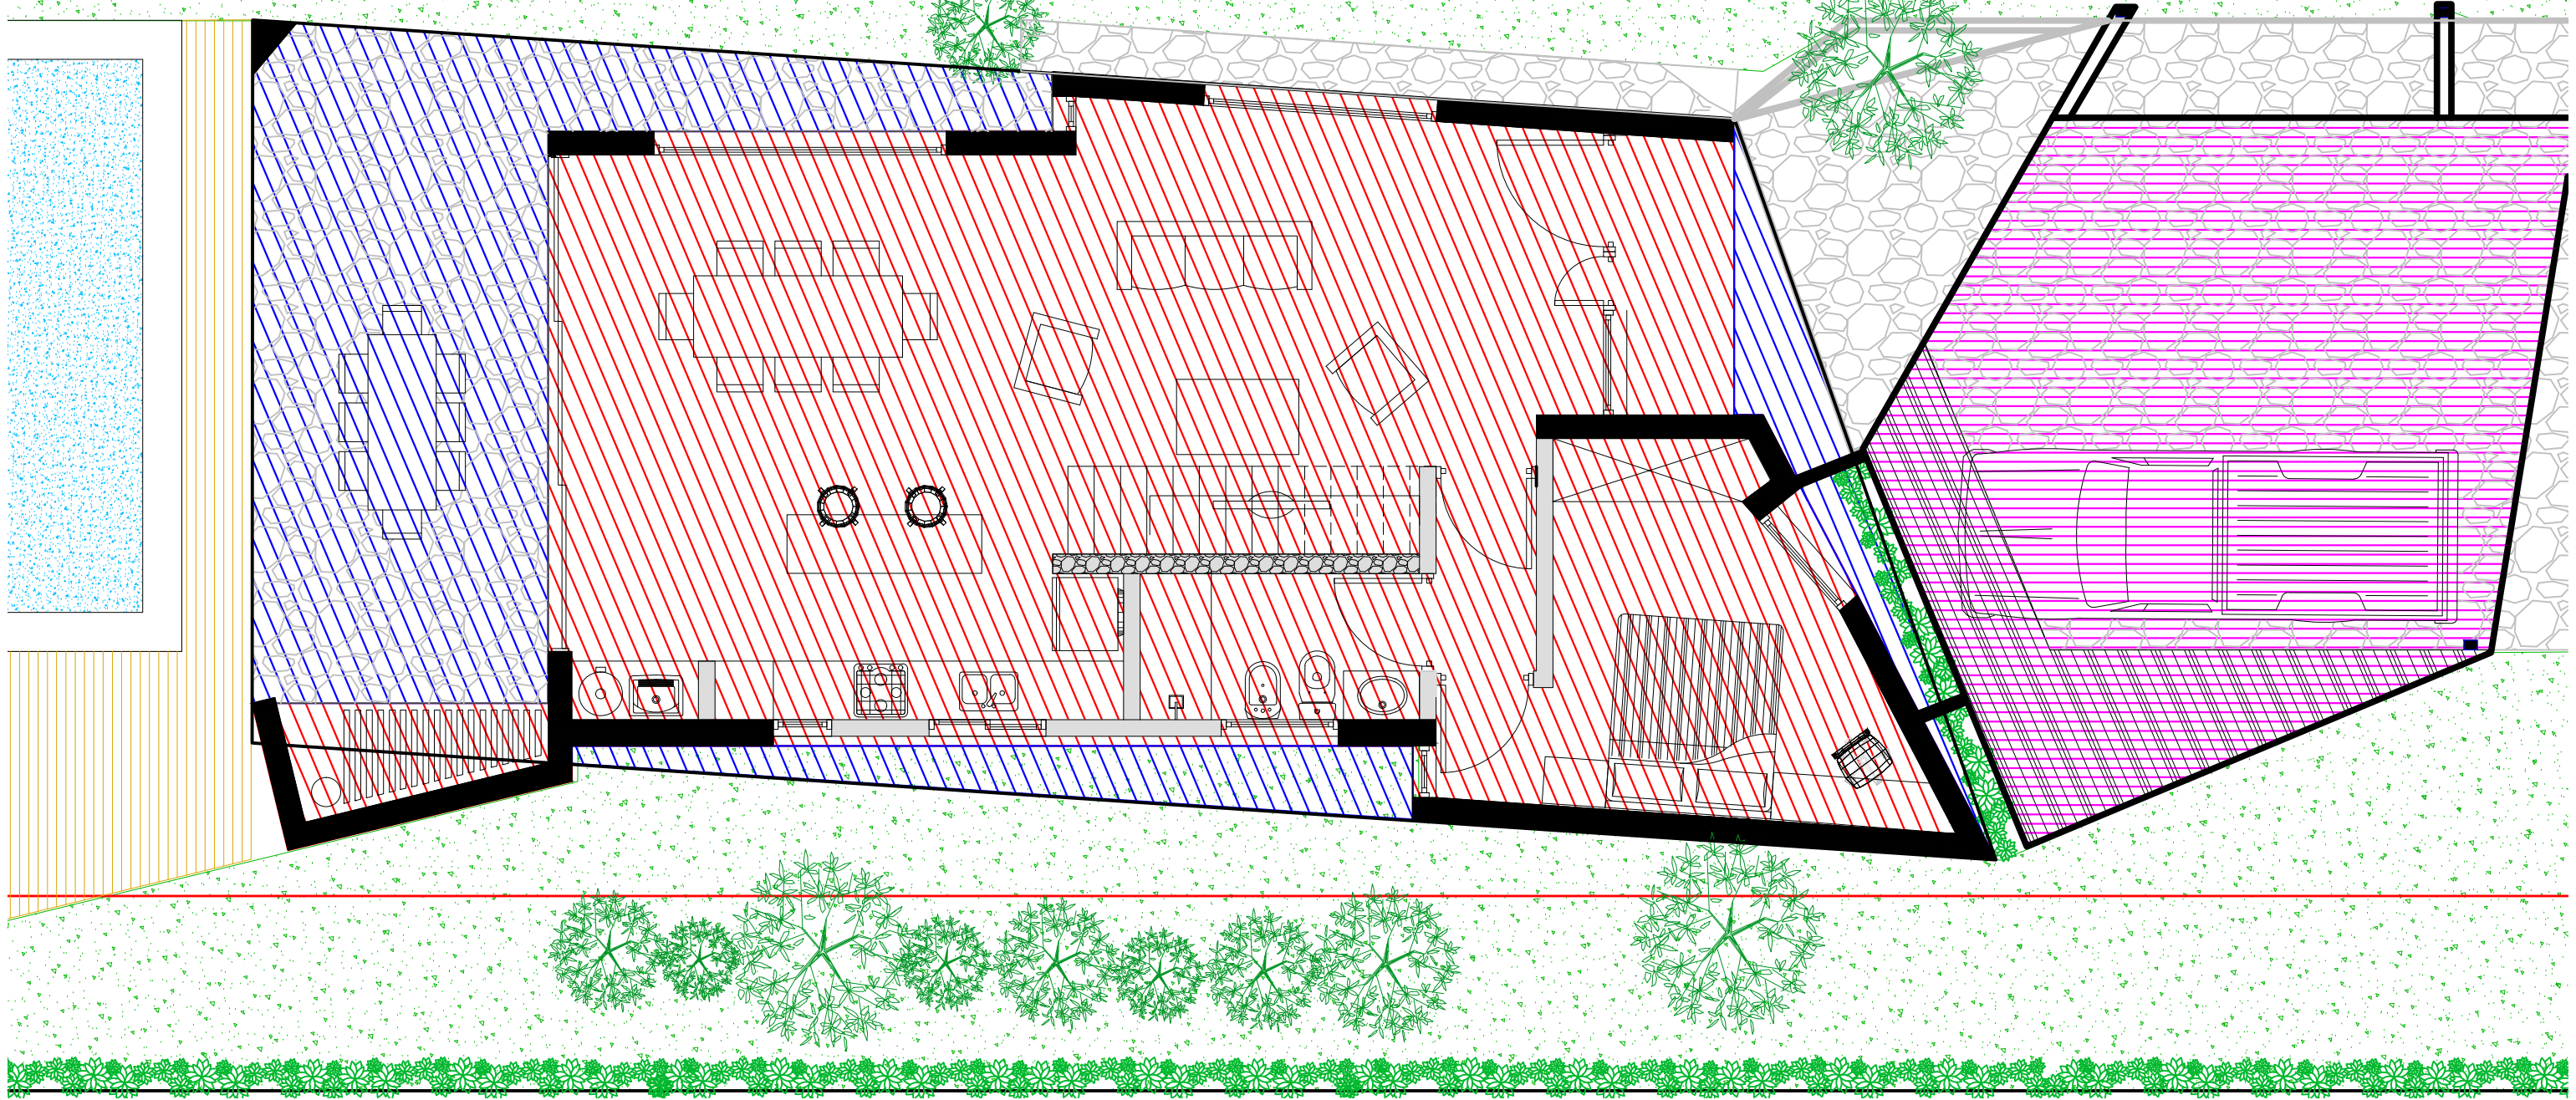

ARBOL CON PERSONALIDAD

ABEDUL

ACCESO

PISCINA

GALERÍA

COMEDOR

LIVING

LAVADERO

COCINA

BAÑO

DORMITORIO

PARRILLA

tech

ABEDUL

PLANTA BAJA CON NOMBRES

PLANTA ALTA CON MEDIDAS

PLANTA ALTA CON NOMBRES

REFERENCIAS:

superficie cubierta P/B: 92.36m²

superficie Semi-cubierta P/B: 32.40 m²

TOTAL: 124.76m²

cochera: 39.20m²

ARBOL CON PERSONALIDAD

REFERENCIAS:

superficie cubierta P/A: 51.43m²

PLANTA ALTA DE SUPERFICIES