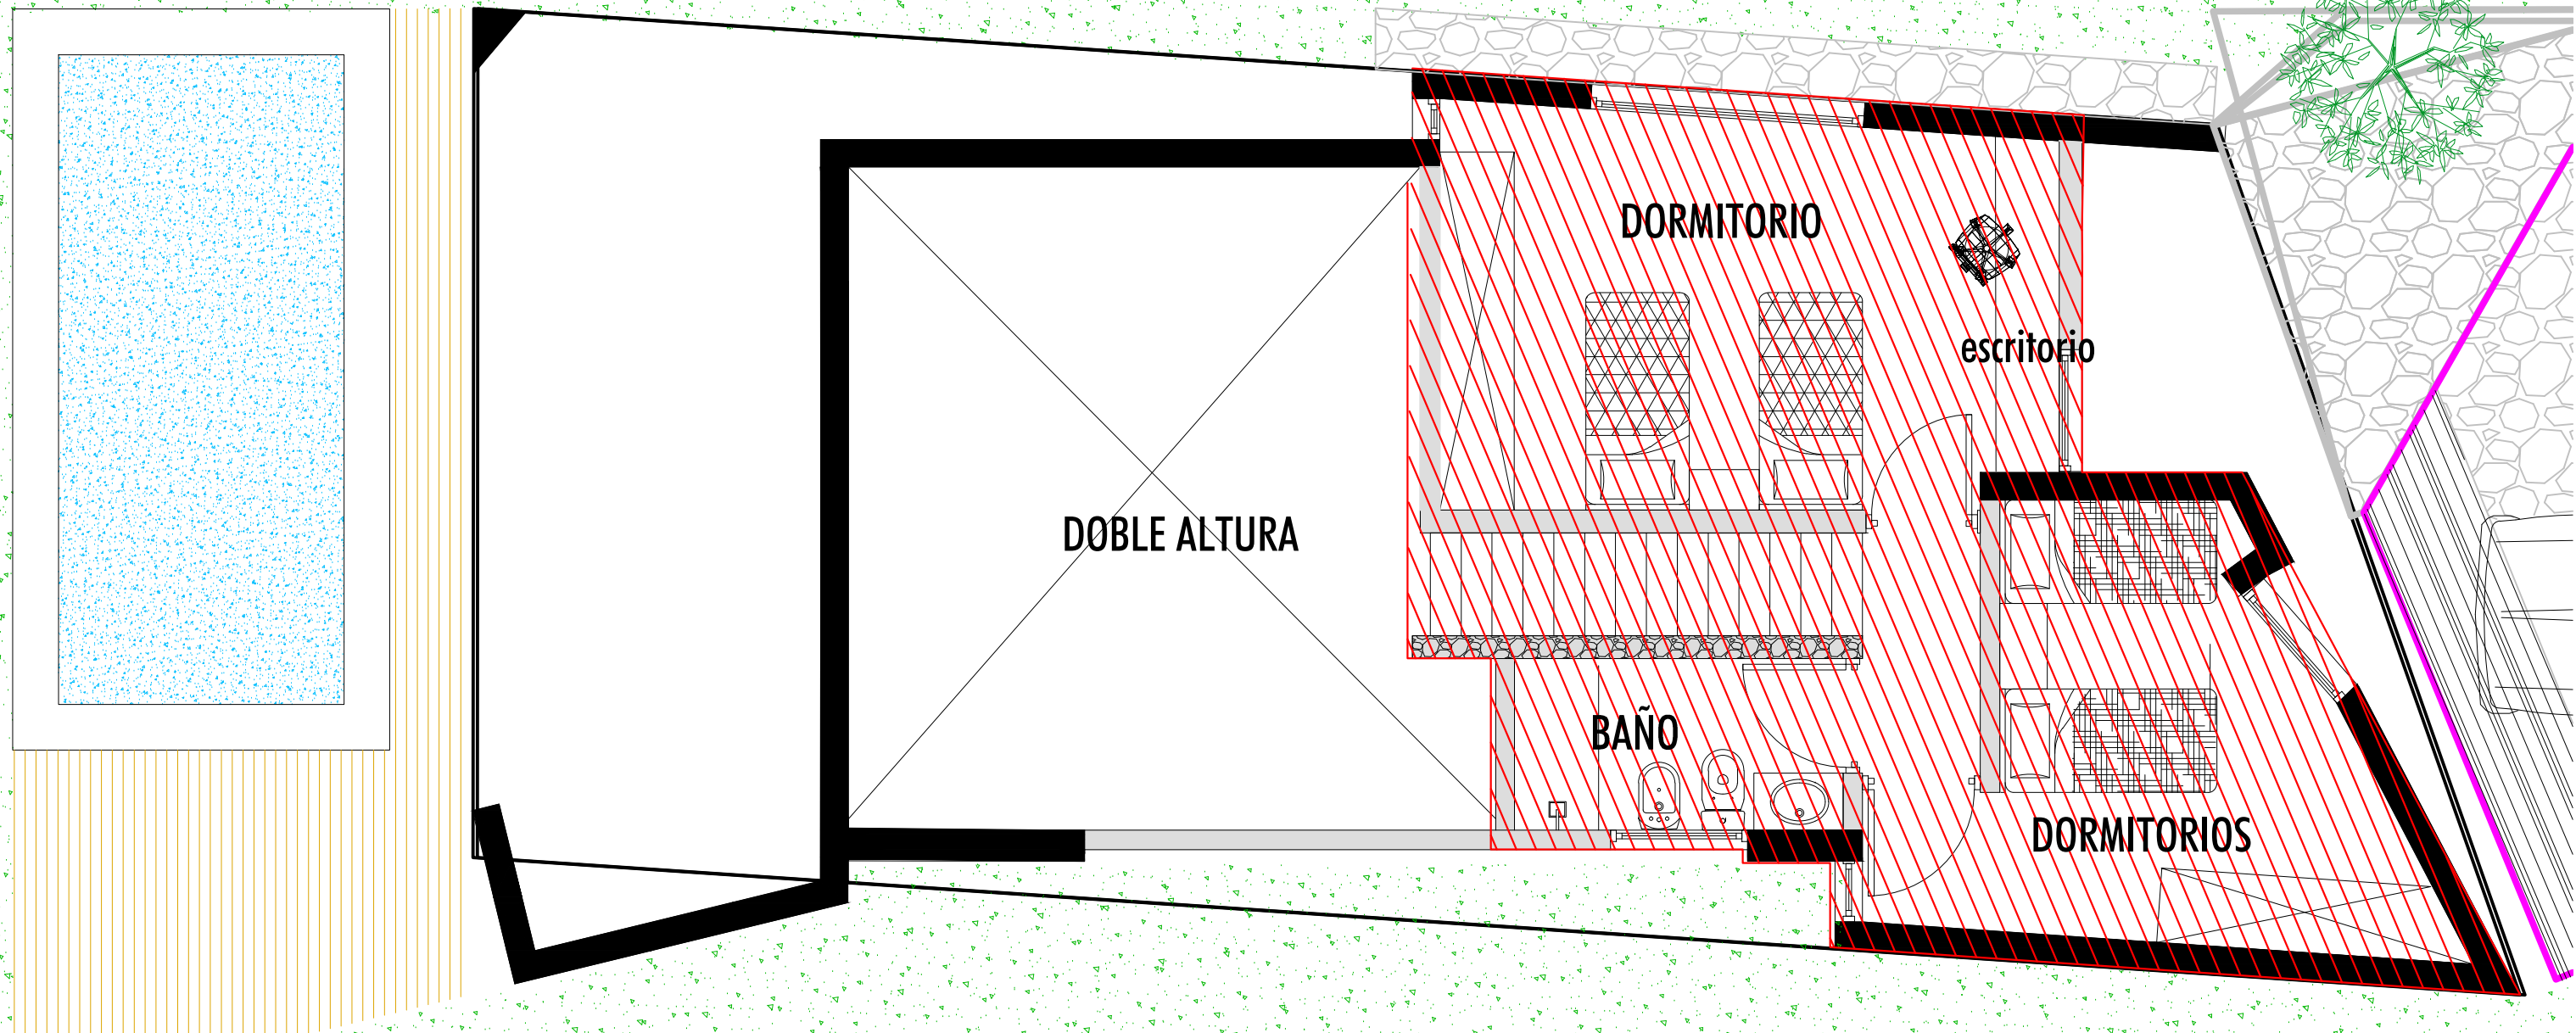

ARBOL CON PERSONALIDAD

ABEDUL

ACCESO

PISCINA

GALERÍA

COMEDOR

LIVING

LAVADERO

PLANTA ALTA CON NOMBRES

REFERENCIAS:

superficie cubierta P/B: 92.36m²

superficie Semi-cubierta P/B: 32.40 m²

TOTAL: 124.76m²

cochera: 39.20m²

ARBOL CON PERSONALIDAD

REFERENCIAS:

superficie cubierta P/A: 51.43m²

PLANTA ALTA DE SUPERFICIES