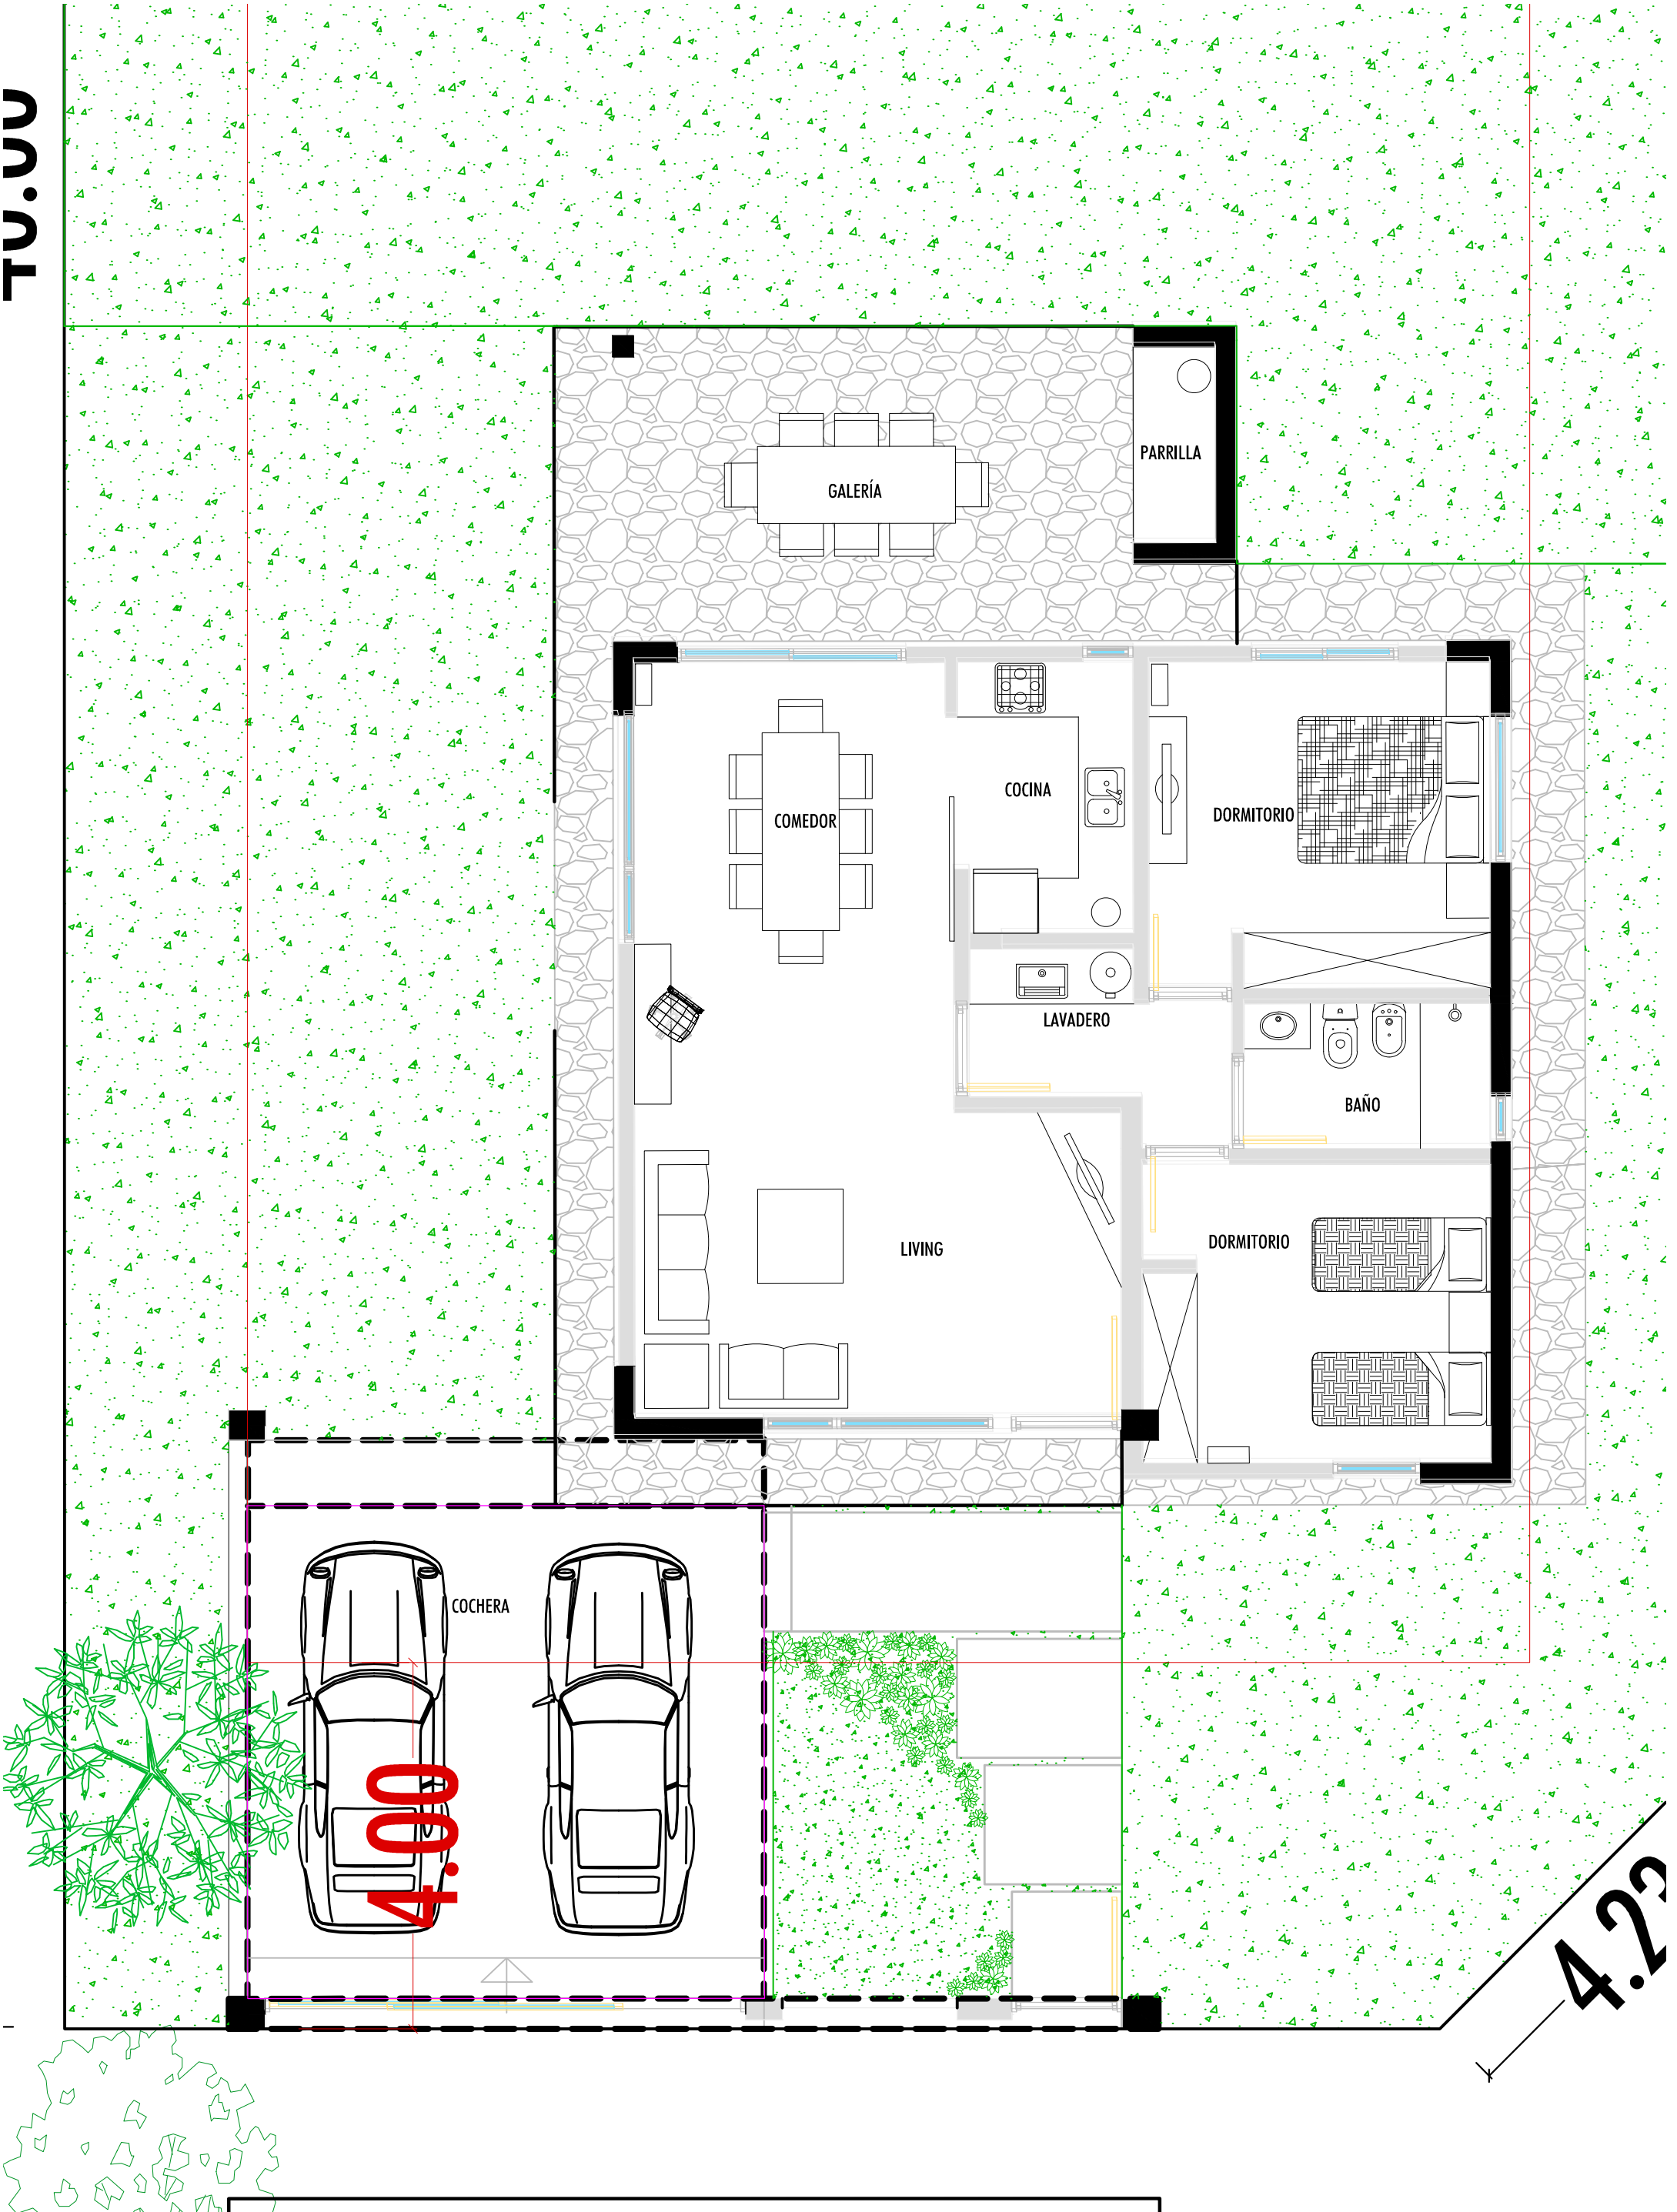

00.00

2.20

00.9

4.22

COCHERA

4.00

GALERÍA

PARRILLA

COMEDOR

COCINA

DORMITORIO

LAVADERO

BAÑO

LIVING

DORMITORIO

4.22

REFERENCIAS:
 SUP CUBIERTA: 90.48 m²
 SUP S/CUBIERTA: 36.00 m²
 COCHERA: 27.80 m²
 TOTAL : 154.28 m²