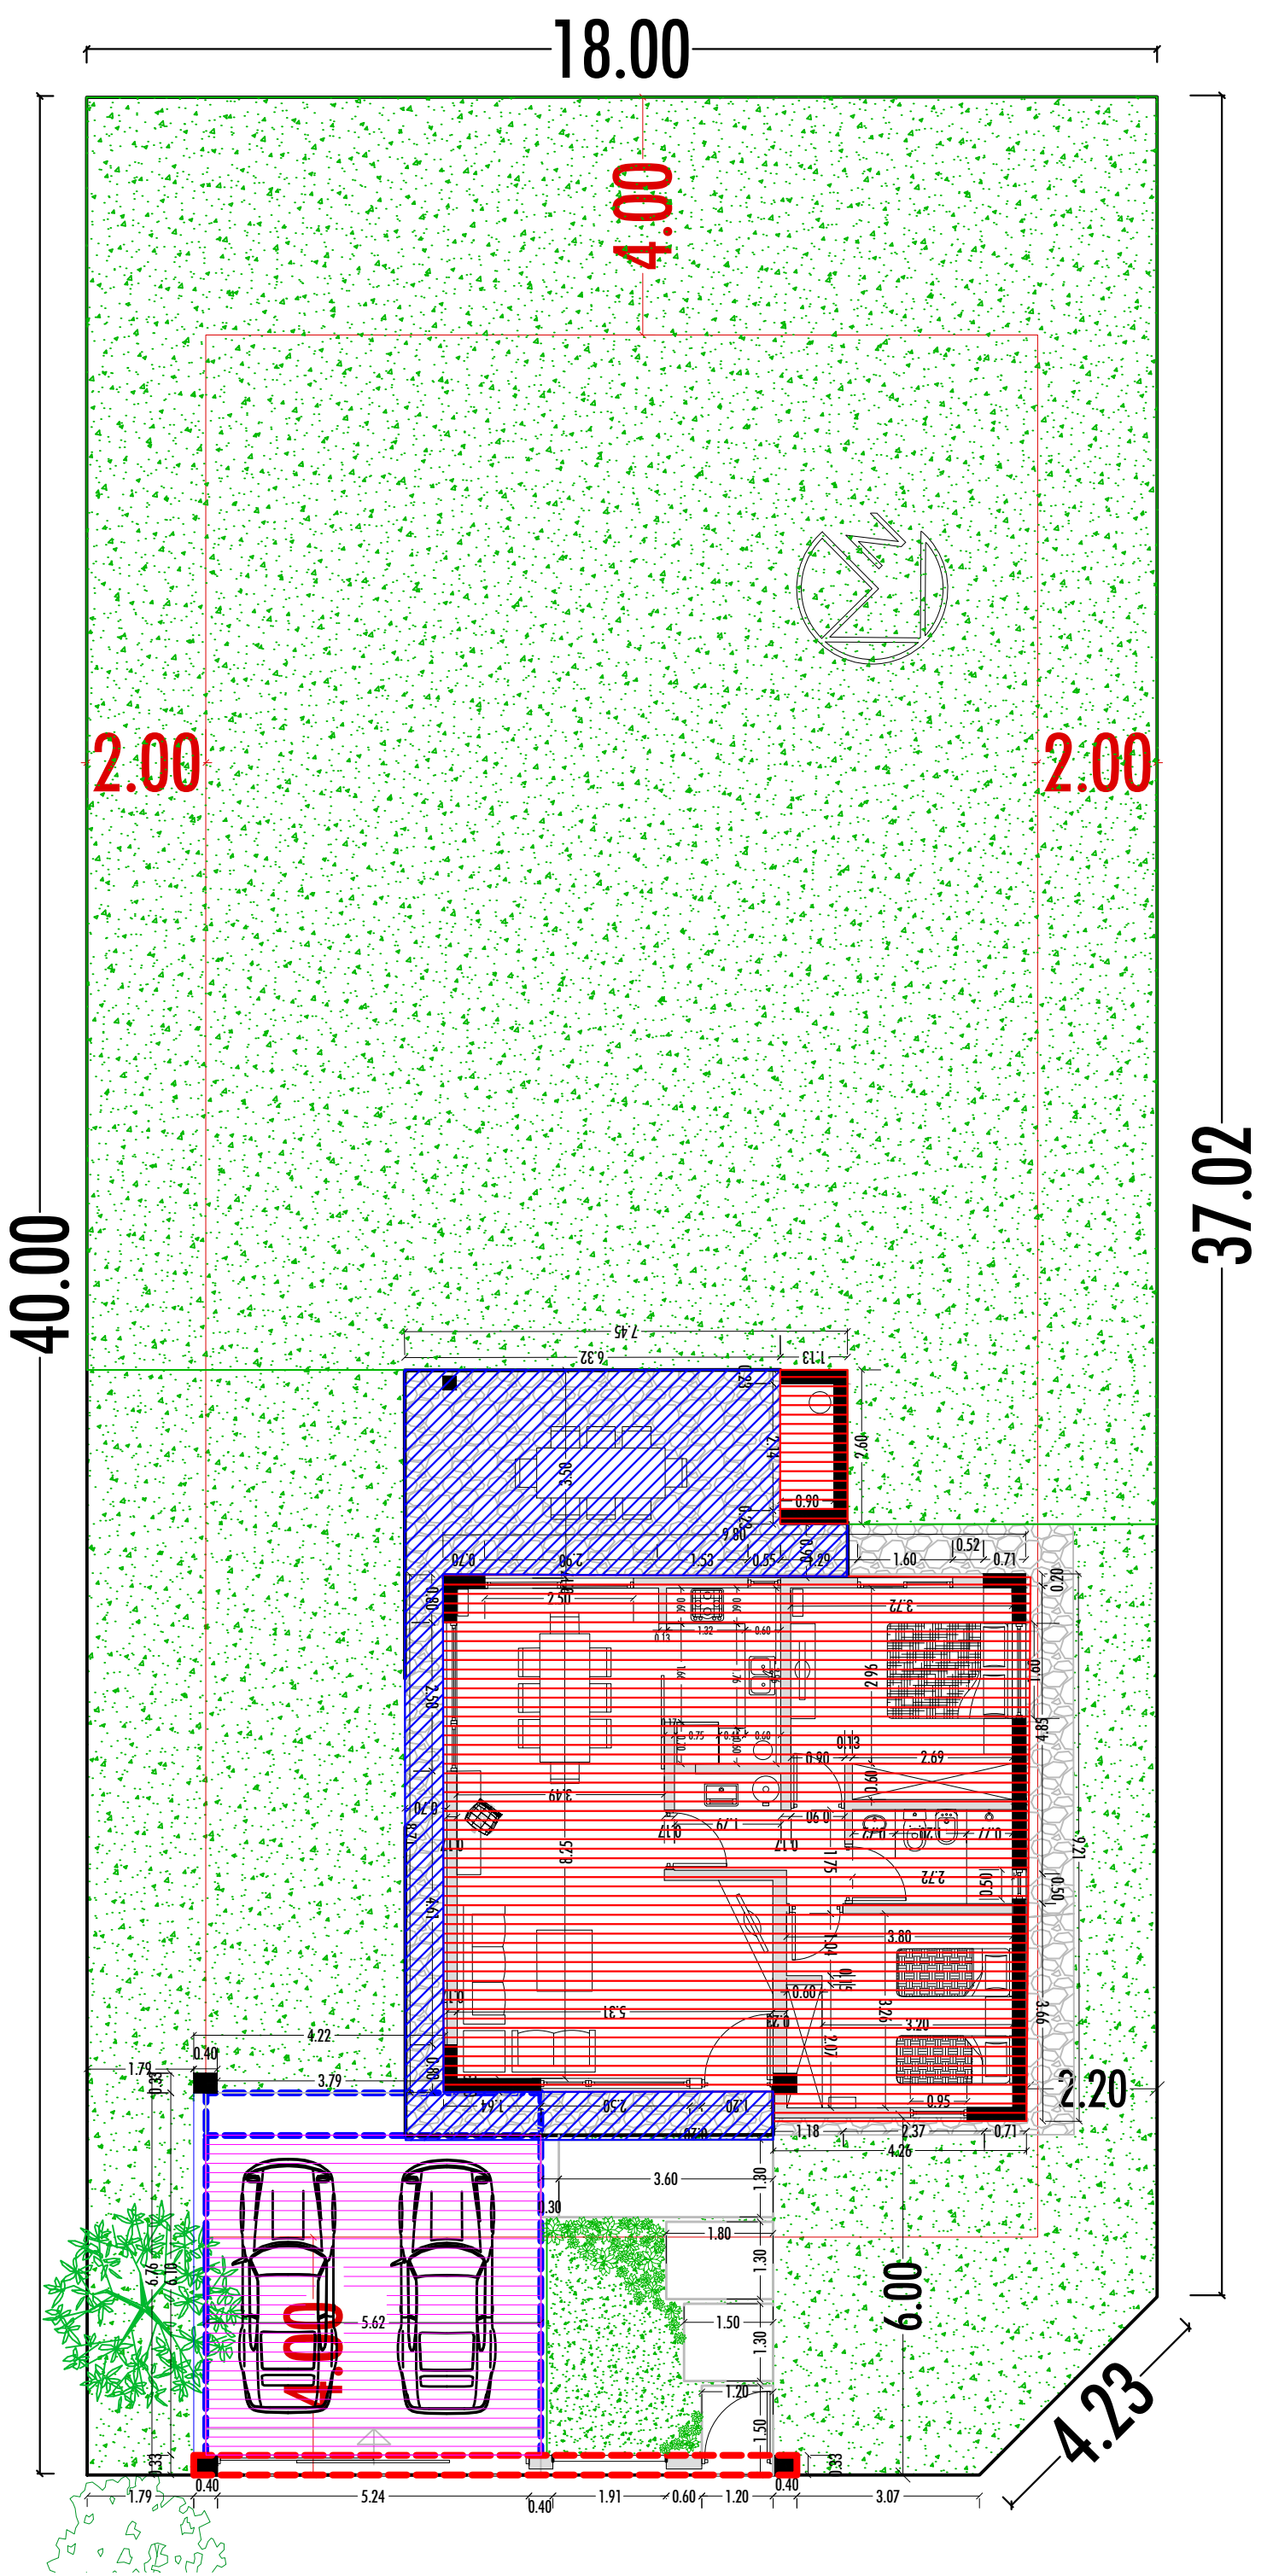

00.00

2.20

00.9

4.22

COCHERA

4.00

GALERÍA

PARRILLA

COMEDOR

COCINA

DORMITORIO

LAVADERO

BAÑO

LIVING

DORMITORIO

4.22

REFERENCIAS:
 SUP CUBIERTA: 90.48 m²
 SUP S/CUBIERTA: 36.00 m²
 COCHERA: 27.80 m²
 TOTAL : 154.28 m²