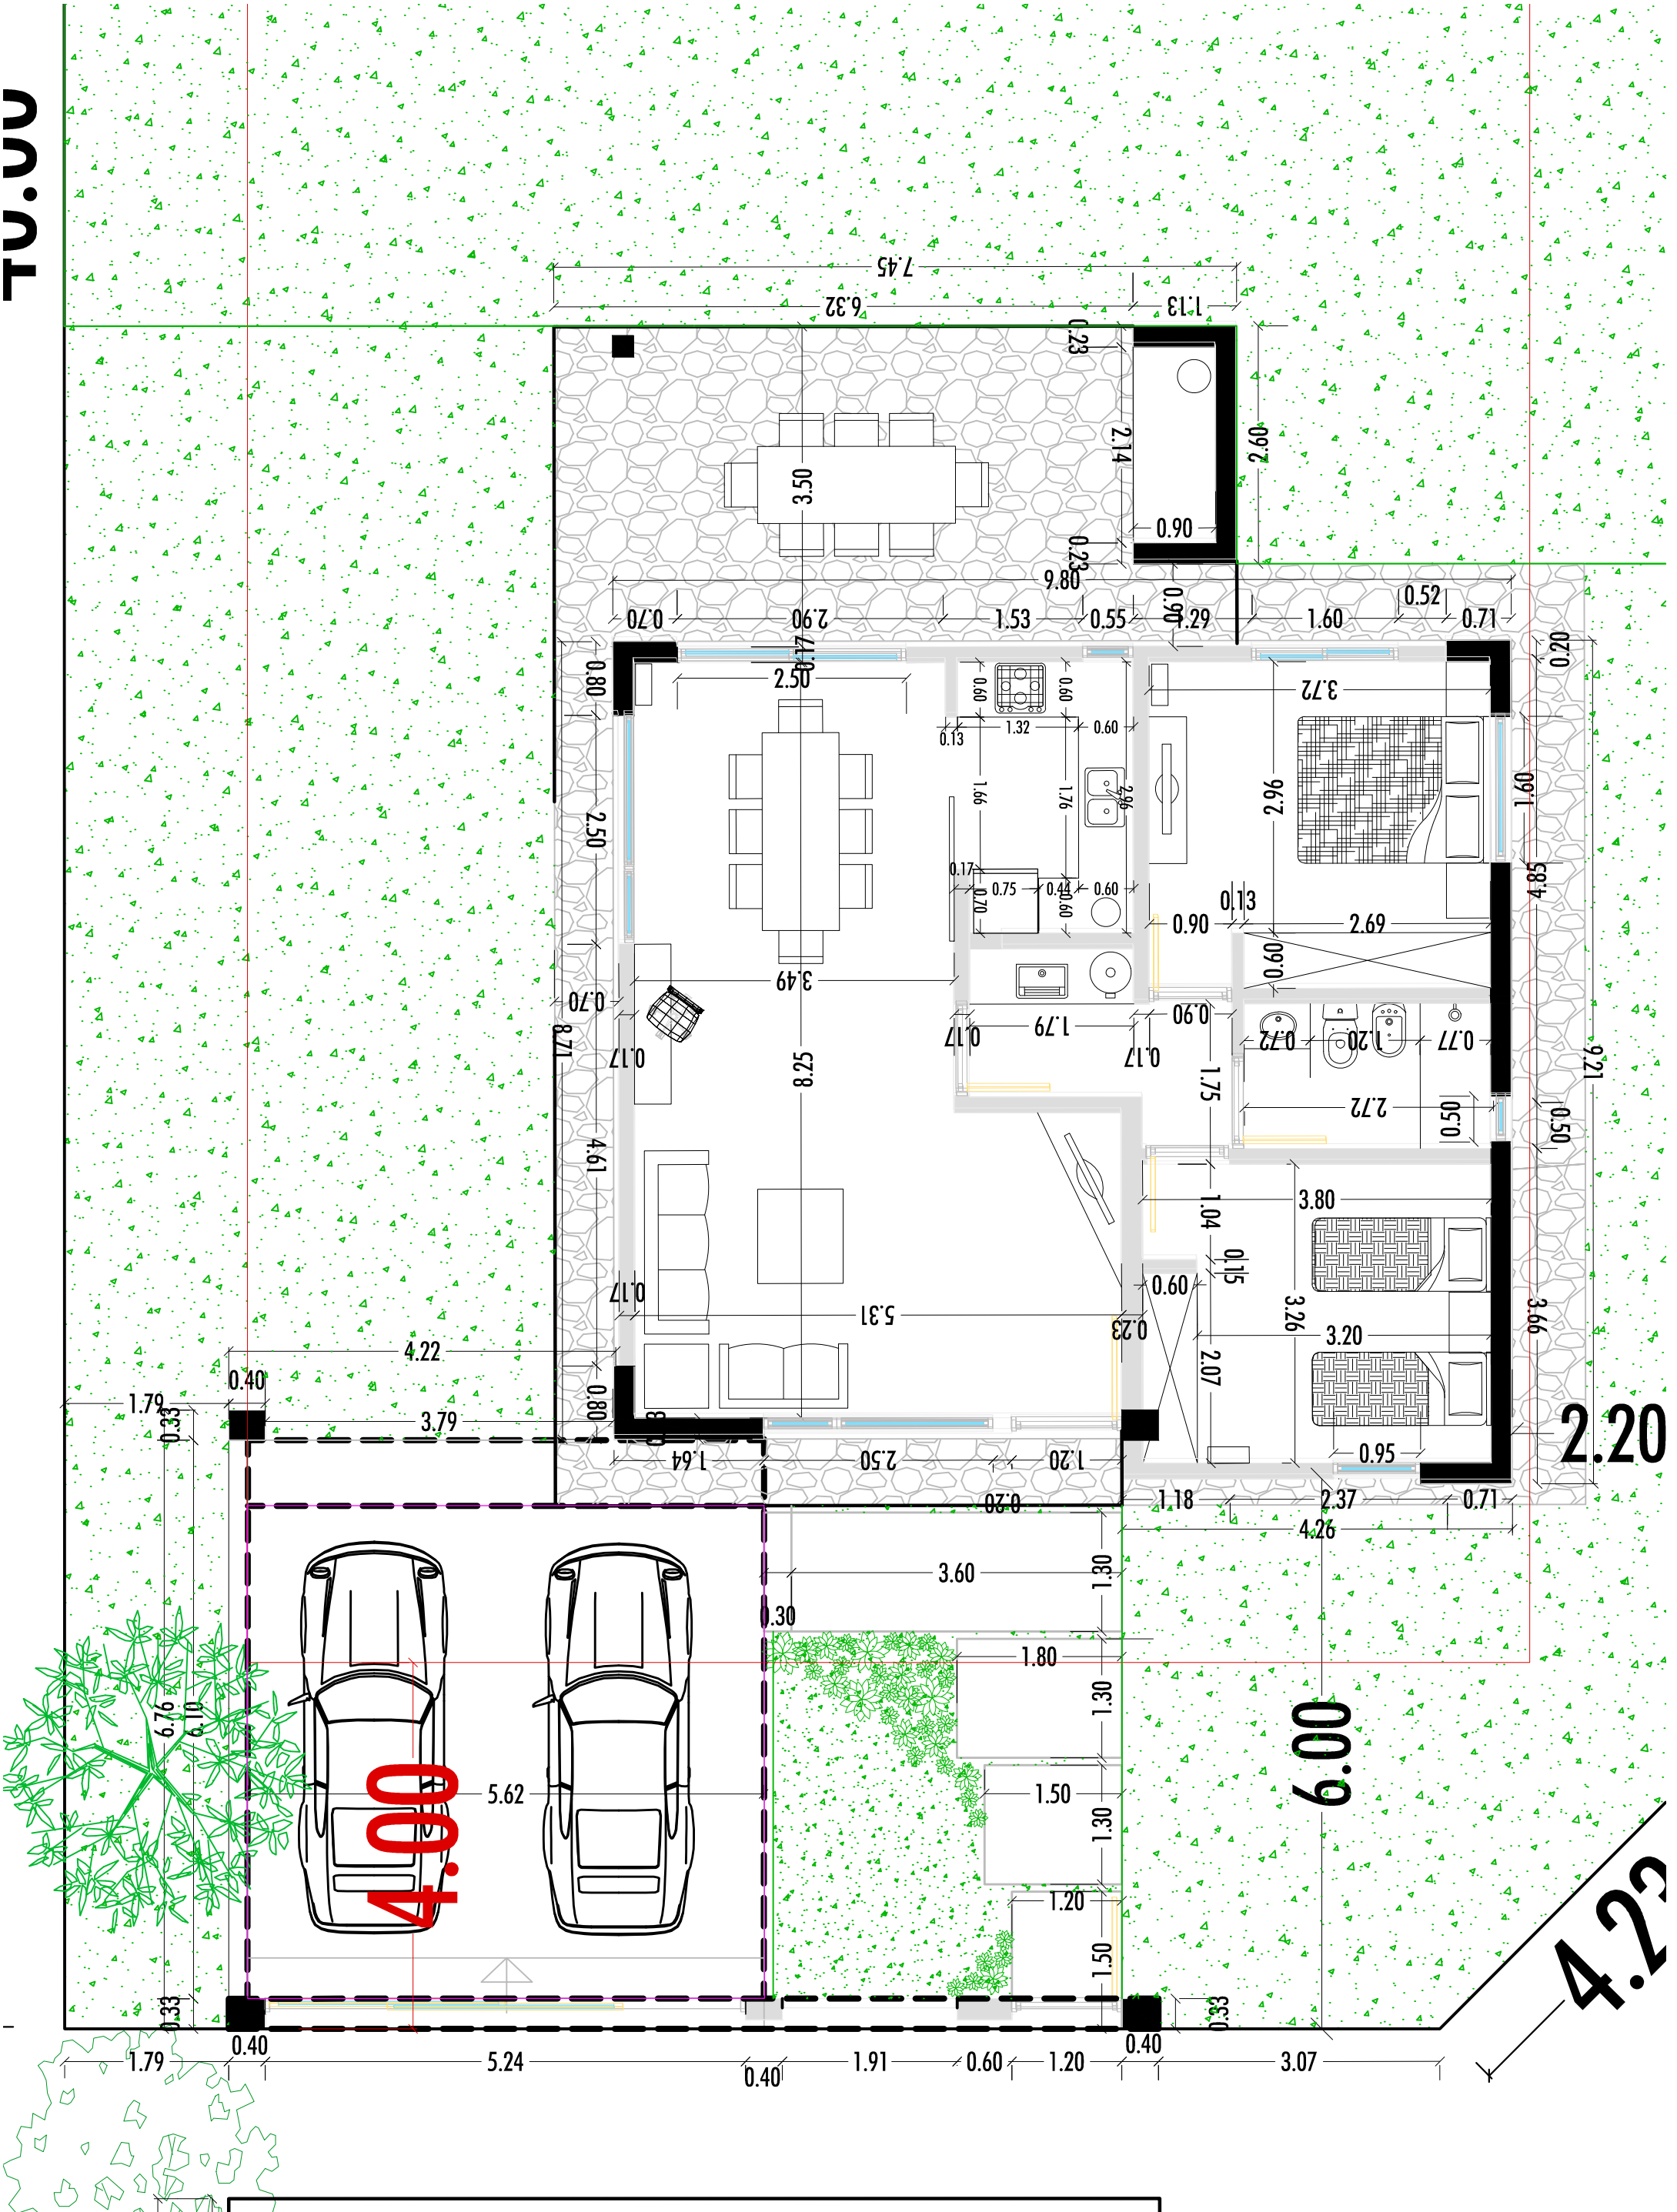

00.00

2.20

00.9

4.22

COCHERA

4.00

GALERÍA

PARRILLA

COMEDOR

COCINA

DORMITORIO

LAVADERO

BAÑO

LIVING

DORMITORIO

4.22

REFERENCIAS:
 SUP CUBIERTA: 90.48 m²
 SUP S/CUBIERTA: 36.00 m²
 COCHERA: 27.80 m²
 TOTAL : 154.28 m²